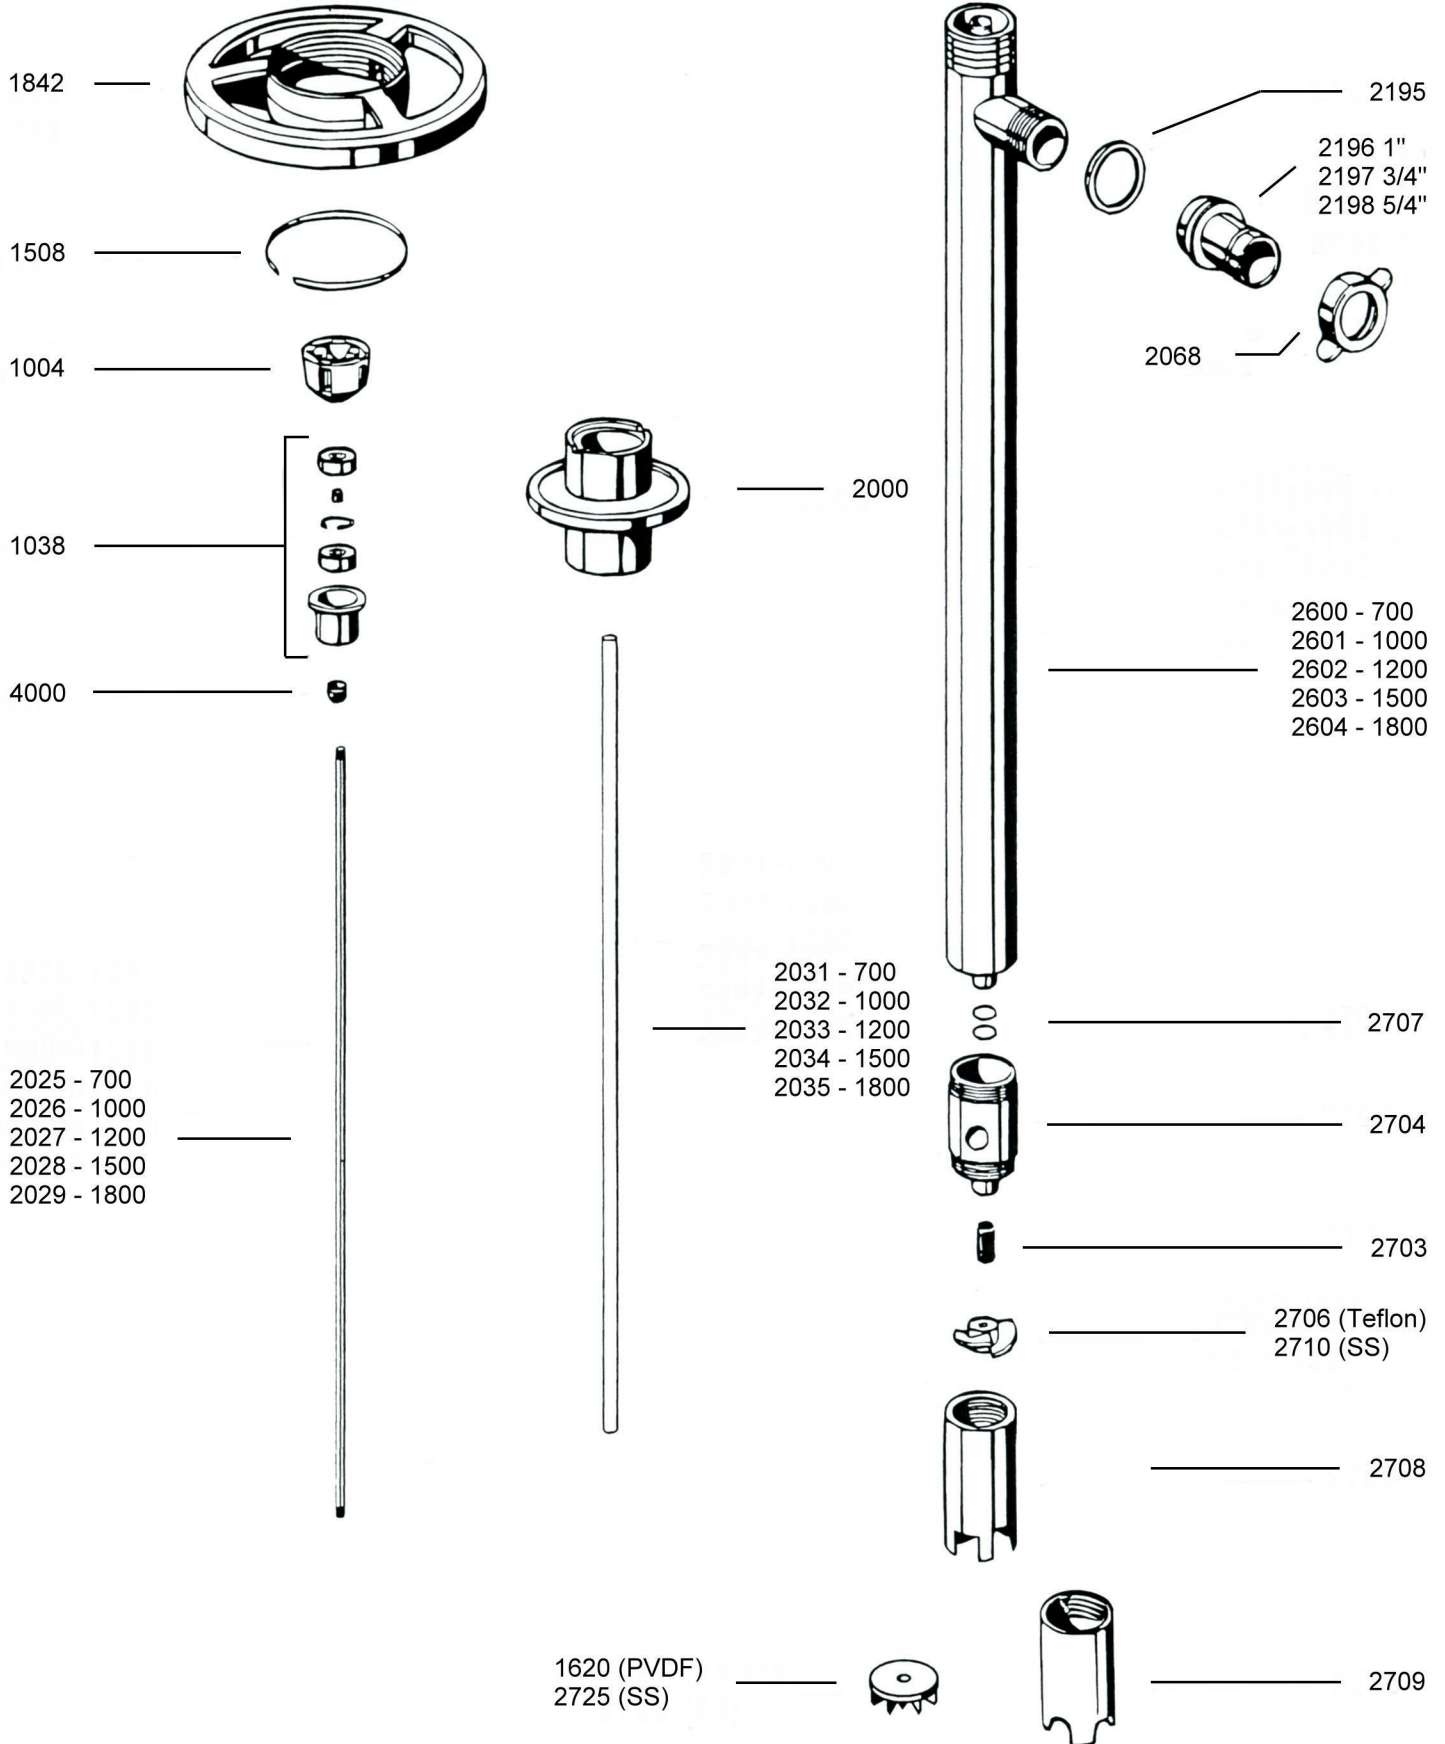

# JP - SS

Dichtungsloses Pumpwerk  
 Seal-less pump tube  
 Edelstahl 1.4571 - SS 316Ti - INOX

5001	Статор, 230В, 50Гц
5002	Якорь, 230В
5004	Кожух подшипника
5005	Ручка
5006	Нижняя часть корпуса
5007	Моторная часть корпуса
5008	Корпус выключателя
5009	Привод выключателя с пружинной шайбой
5010	Зажимы кабельные
5011	Кронштейн выключателя
5012	Винт М5х35
5013	Кожух вентилятора
5014	Винт М8х35
5015	Винт М5х16
5016	Стопорный штифт
5017	Выключатель
5018	Винт М5х120
5019	Винт М6х40
5020	Вентилятор
5028	Оболочка
5036	Кабельный ввод
5044	Винт М5х9
5045	Винт М6х200
5046	Фиксатор кабеля АТЕХ Е 016
5048	Шильда
5050	Волнистая шайба
5051	Шильда
5053	Шарикоподшипник
5137	Изоляционная втулка
5138	Изолированный винт
8333	Муфта двигателя
8508	Держатель щеток
8703	Графитовая щетка
8705	Кабель 5м, без кабеля
8707	Переключатель защиты от перегрузки, 230В

Рисунок 2.11. Детализация электродвигателя JP-400.