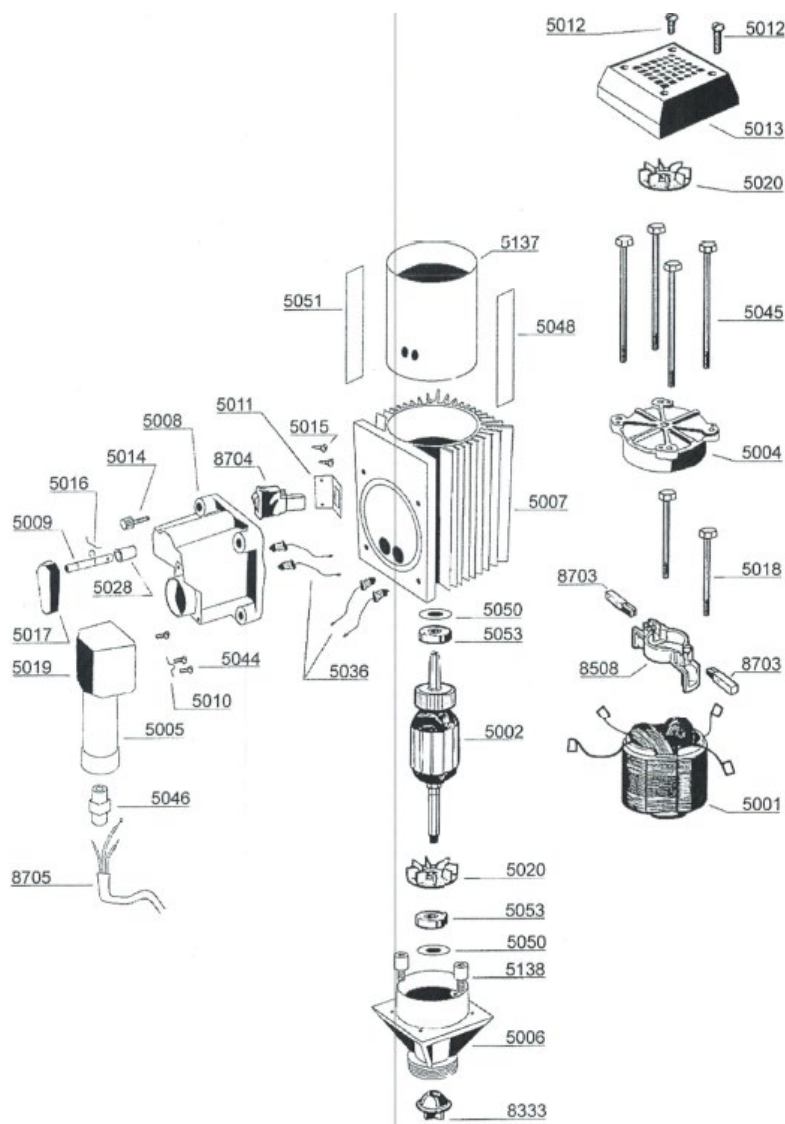

# JP - SS

Dichtungsloses Pumpwerk  
 Seal-less pump tube  
 Edelstahl 1.4571 - SS 316Ti - INOX

5001	Статор, 230В, 50Гц
5002	Якорь, 230В
5004	Кожух подшипника
5005	Ручка
5006	Нижняя часть корпуса
5007	Моторная часть корпуса
5008	Корпус выключателя
5009	Привод выключателя с пружинной шайбой
5010	Зажимы кабельные
5011	Кронштейн выключателя
5012	Винт М5х35
5013	Кожух вентилятора
5014	Винт М8х35
5015	Винт М5х16
5016	Стопорный штифт
5017	Выключатель
5018	Винт М5х120
5019	Винт М6х40
5020	Вентилятор
5028	Оболочка
5036	Кабельный ввод
5044	Винт М5х9
5045	Винт М6х200
5046	Фиксатор кабеля АТЕХ Е 016
5048	Шильда
5050	Волнистая шайба
5051	Шильда
5053	Шарикоподшипник
5137	Изоляционная втулка
5138	Изолированный винт
8333	Муфта двигателя
8508	Держатель щеток
8703	Графитовая щетка
8705	Кабель 5м, без кабеля
8707	Переключатель защиты от перегрузки, 230В

Рисунок 2.11. Детализация электродвигателя JP-400.